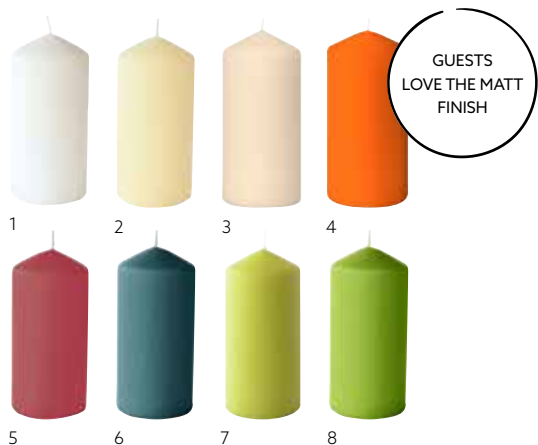

1 2 3 4 5 6 7 8

NO	ARTICLE	DESCRIPTION	PACK	
1	165652	White	2 x 6	•
2	165653	Cream	2 x 6	•
3	186429	Sand	2 x 6	•
4	198877	Sun Orange	2 x 6	•
5	165656	Bordeaux	2 x 6	•
6	186428	Ocean Teal	2 x 6	•
7	168238	Kiwi	2 x 6	•
8	186430	Leaf Green	2 x 6	•