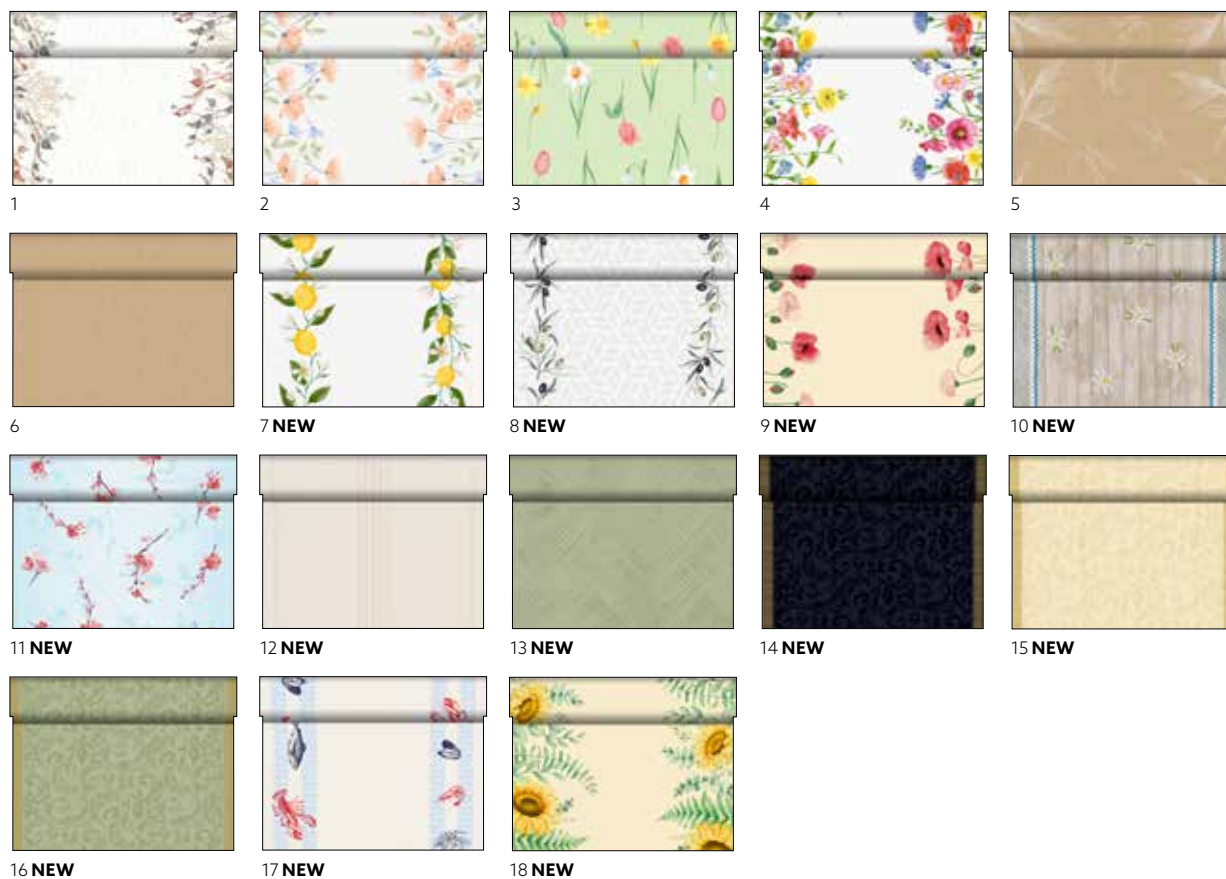

NO	ARTICLE	DESCRIPTION	PACK			
1	204419	Wood & Nature	4 x 1	•	•	•
2	210197	Bunny Bloom	4 x 1	•	•	•
3	210191	Spring Melody	4 x 1	•	•	•
4	210280	Flowy Meadow	4 x 1	•	•	•
5	210392	Leaves Natural	4 x 1	•	•	•
6	210381	Woven Natural	4 x 1	•	•	•
7	223729	Lemon Fiesta	4 x 1	•	•	•
8	223724	Olive Garden	4 x 1	•	•	•
9	223734	Poppy Charm	4 x 1	•	•	•

NO	ARTICLE	DESCRIPTION	PACK			
10	223767	Alpen Flair	4 x 1	•	•	•
11	212476	Cherry Breeze Blue	4 x 1	•	•	•
12	223778	Levi	4 x 1	•	•	•
13	223785	Loom	4 x 1	•	•	•
14	223755	Rich Damast Black	4 x 1	•	•	•
15	223757	Rich Damast Cream	4 x 1	•	•	•
16	223763	Rich Damast Pistachio	4 x 1	•	•	•
17	223746	Sea Delights	4 x 1	•	•	•
18	223774	Sunflower dreams	4 x 1	•	•	•