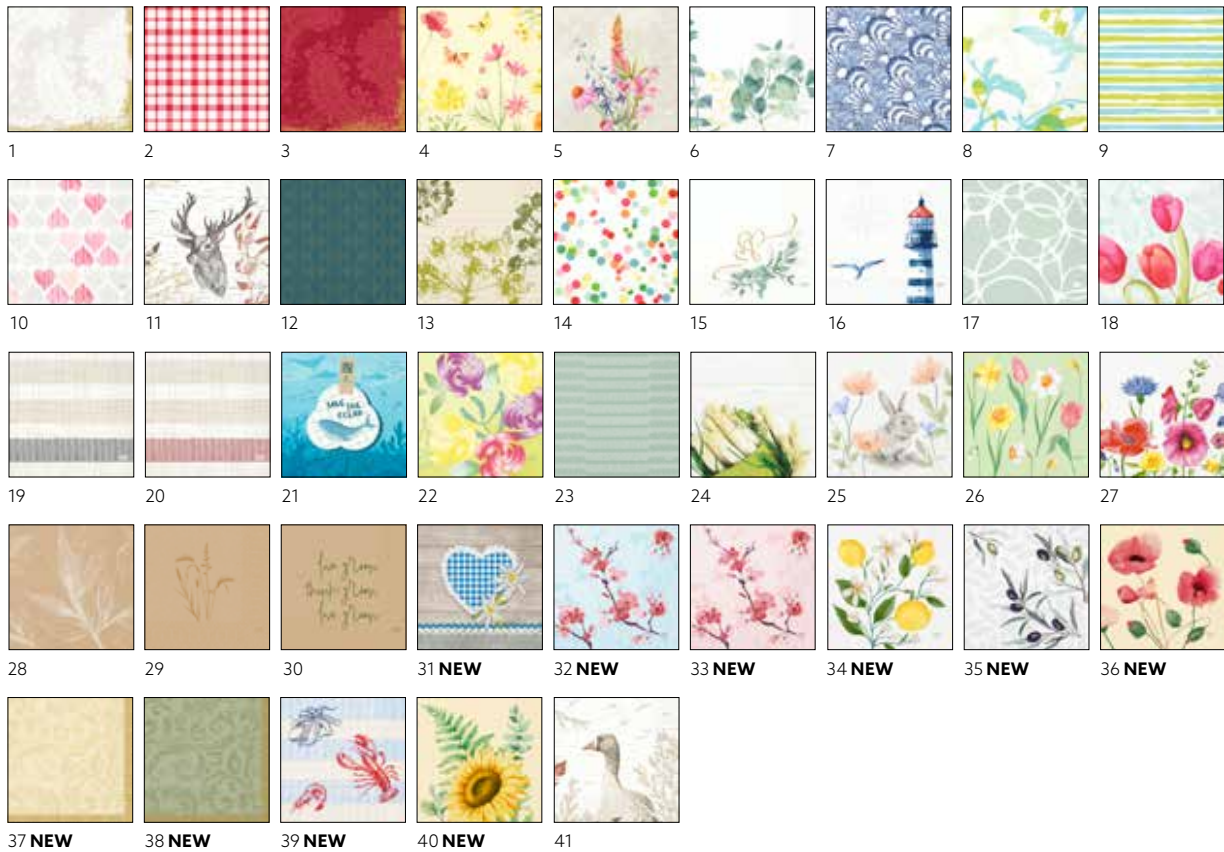

Colour updated

*New
colours!*

TISSUE, 3-PLY, 33 X 33 CM

NO	ARTICLE	DESCRIPTION	PACK			
1	174195	Royal White	10 x 50	•		
4	199114	Poppy Field	10 x 50	•	•	
5	195830	Floret	10 x 50	•	•	
6	202582	Spire	10 x 50	•	•	•
7	202539	Tide	10 x 50	•	•	
9	202558	Elise Stripes	10 x 50	•	•	•
10	202586	Amour	10 x 50	•	•	•
11	204422	Wood & Deer	10 x 50	•	•	•
12	204440	Golden Deco	10 x 50	•		
13	206331	Green Umbles	10 x 50	•	•	
14	206329	Happy Bubbles	10 x 50	•	•	
15	206333	Love Hearts	10 x 50	•		
18	206394	Painted Tulips	10 x 50	•	•	
19	206328	Rigato Black	10 x 50	•	•	
21	206332	Save the Ocean	10 x 50	•	•	