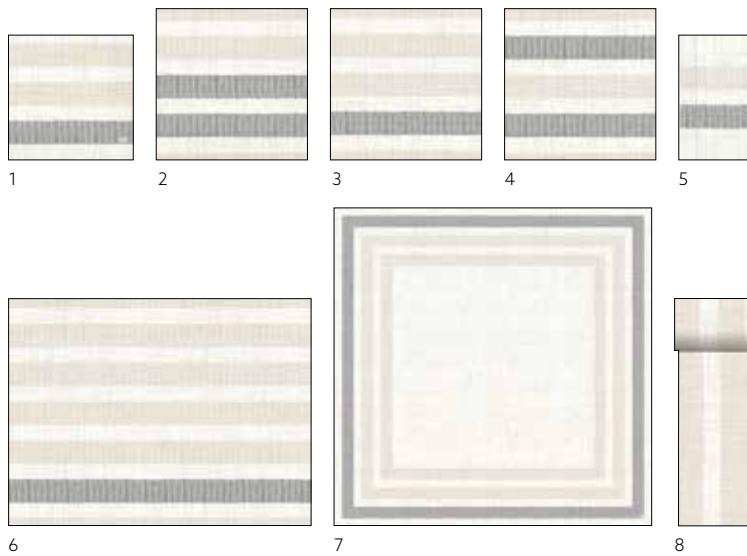

RIGATO BLACK