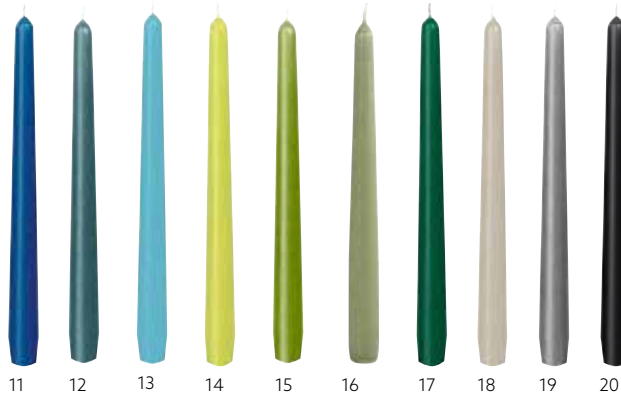

1 2 3 4 5 6 7 8 9

ANTIQUE CANDLES, DIPPED, 250 X Ø 22 MM

- 7,5 h burn time
- Clean burning
- Premium quality

NO	ARTICLE	DESCRIPTION	PACK	
1	351316	White	2 x 50	•
2	351318	Cream	2 x 50	•
3	351328	Yellow	2 x 50	•
4	198876	Sun Orange	2 x 50	•
5	165572	Mandarin	2 x 50	•
6	351327	Red	2 x 50	•
7	165577	Fuchsia	2 x 50	•
8	351322	Bordeaux	2 x 50	•
9	174561	Mellow Rose	2 x 50	•
10	165575	Plum	2 x 50	•
11	351326	Dark Blue	2 x 50	•
12	186443	Ocean Teal	2 x 50	•
13	171442	Mint Blue	2 x 50	•
14	153857	Kiwi	2 x 50	•
15	186442	Leaf Green	2 x 50	•
16	210399	Pistachio Green	2 x 50	•
17	351325	Dark Green	2 x 50	•
18	168237	Greige	2 x 50	•
19	156714	Granite Grey	2 x 50	•
20	156647	Black	2 x 50	•

1 2 3 4 5 6 7 8 9 10

11 12 13 14 15 16 17 18 19 20

PILLAR CANDLES, PARAFFIN

- Long burn time
- Clean burning
- Premium quality

1 2 3 4 5

NO	ARTICLE	DESCRIPTION	PACK	
1	263108	White, 100 x Ø 50 mm, 20 h	6 x 10	•
	148439	White, 130 x Ø 60 mm, 40 h	2 x 6	•
	148481	White, 150 x Ø 80 mm, 60 h	10 x 1	•
2	181230	White, 220 x Ø 70 mm, 90 h	10 x 1	•
	125359	Cream, 100 x Ø 50 mm, 20 h	6 x 10	•
	148440	Cream, 130 x Ø 60 mm, 40 h	2 x 6	•
	148482	Cream, 150 x Ø 80 mm, 60 h	10 x 1	•
3	105917	Cream, 220 x Ø 70 mm, 90 h	10 x 1	•
	263016	Red, 100 x Ø 50 mm, 20 h	6 x 10	•
	148442	Red, 130 x Ø 60 mm, 40 h	2 x 6	•
4	263122	Bordeaux, 100 x Ø 50 mm, 20 h	6 x 10	•
	148443	Bordeaux, 130 x Ø 60 mm, 40 h	2 x 6	•
5	151509	Kiwi, 100 x Ø 50 mm, 20 h	6 x 10	•