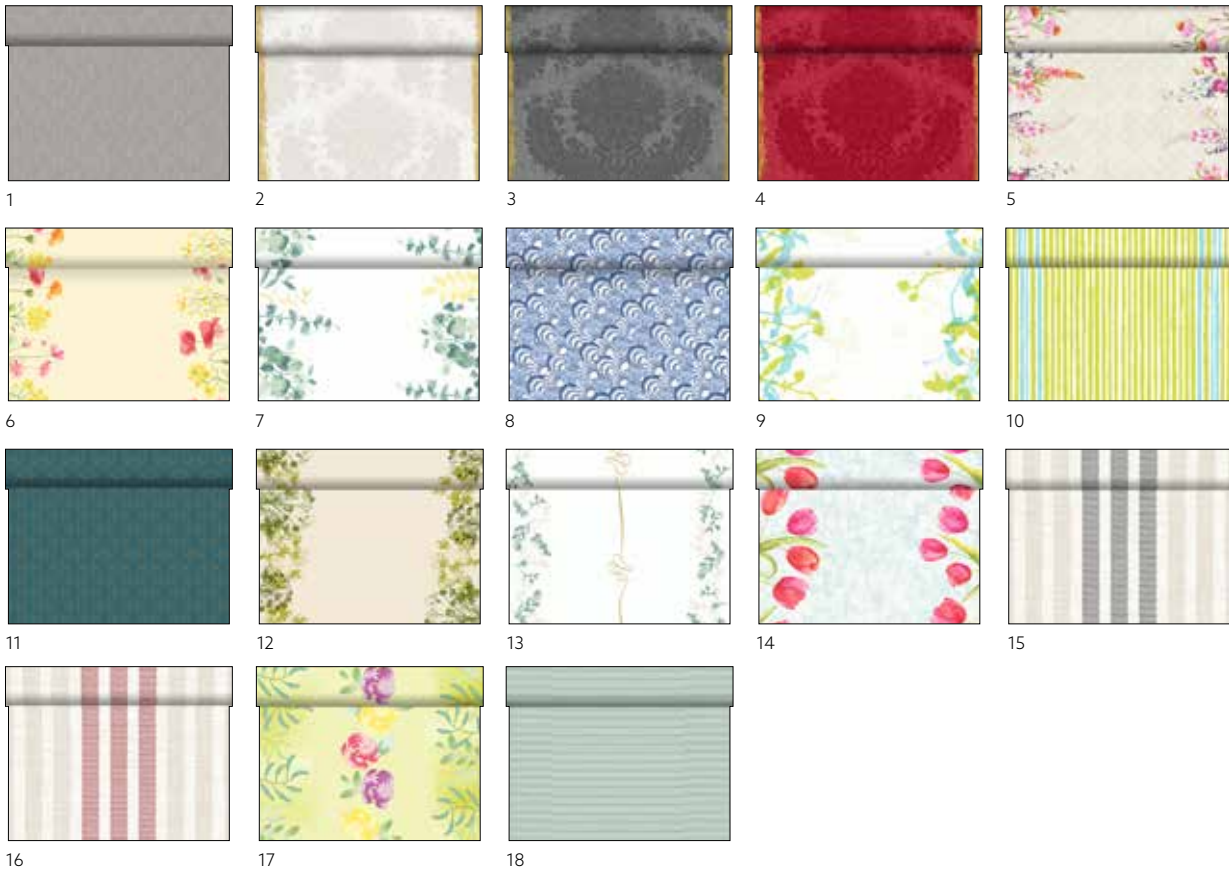

DUNICEL® TÊTE-À-TÊTE, 0,40 X 24 M

NO	ART.	DESCRIPTION	PACK		NO	ART.	DESCRIPTION	PACK	
1	199154	Woven Granite Grey	4 x 1	•	10	202555	Elise Stripes	4 x 1	•
2	183400	Royal White	4 x 1	•	11	204445	Golden Deco	4 x 1	•
3	183403	Royal Granite Grey	4 x 1	•	12	206327	Green Umbles	4 x 1	•
4	183402	Royal Bordeaux	4 x 1	•	13	206321	Love Hearts	4 x 1	•
5	195839	Floret	4 x 1	•	14	206389	Painted Tulips	4 x 1	•
6	202422	Poppy Field	4 x 1	•	15	206322	Rigato Black	4 x 1	•
7	202583	Spire	4 x 1	•	16	206323	Rigato Bordeaux	4 x 1	•
8	202538	Tide	4 x 1	•	17	206388	Soft Tropics	4 x 1	•
9	202562	Elise	4 x 1	•	18	206326	Tessuto Mint	4 x 1	•