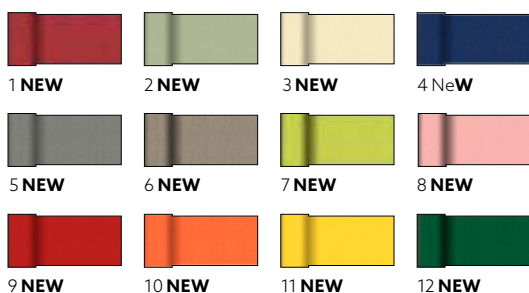

BIO DUNICEL® TABLERUNNER, 0,15 X 20 M

NO	ART.	DESCRIPTION	PACK	
1	223715	Linnea Bordeaux	6 x 1	•
2	223706	Linnea Pistachio Green	6 x 1	•
3	223717	Linnea Cream	6 x 1	•
4	223703	Linnea Dark Blue	6 x 1	•
5	223704	Linnea Granite Grey	6 x 1	•
6	223701	Linnea Greige	6 x 1	•
7	223702	Linnea Kiwi	6 x 1	•
8	223716	Linnea Mellow Rose	6 x 1	•
9	223713	Linnea Red	6 x 1	•
10	223712	Linnea Sun Orange	6 x 1	•
11	223714	Linnea Yellow	6 x 1	•
12	223705	Linnea Dark Green	6 x 1	•